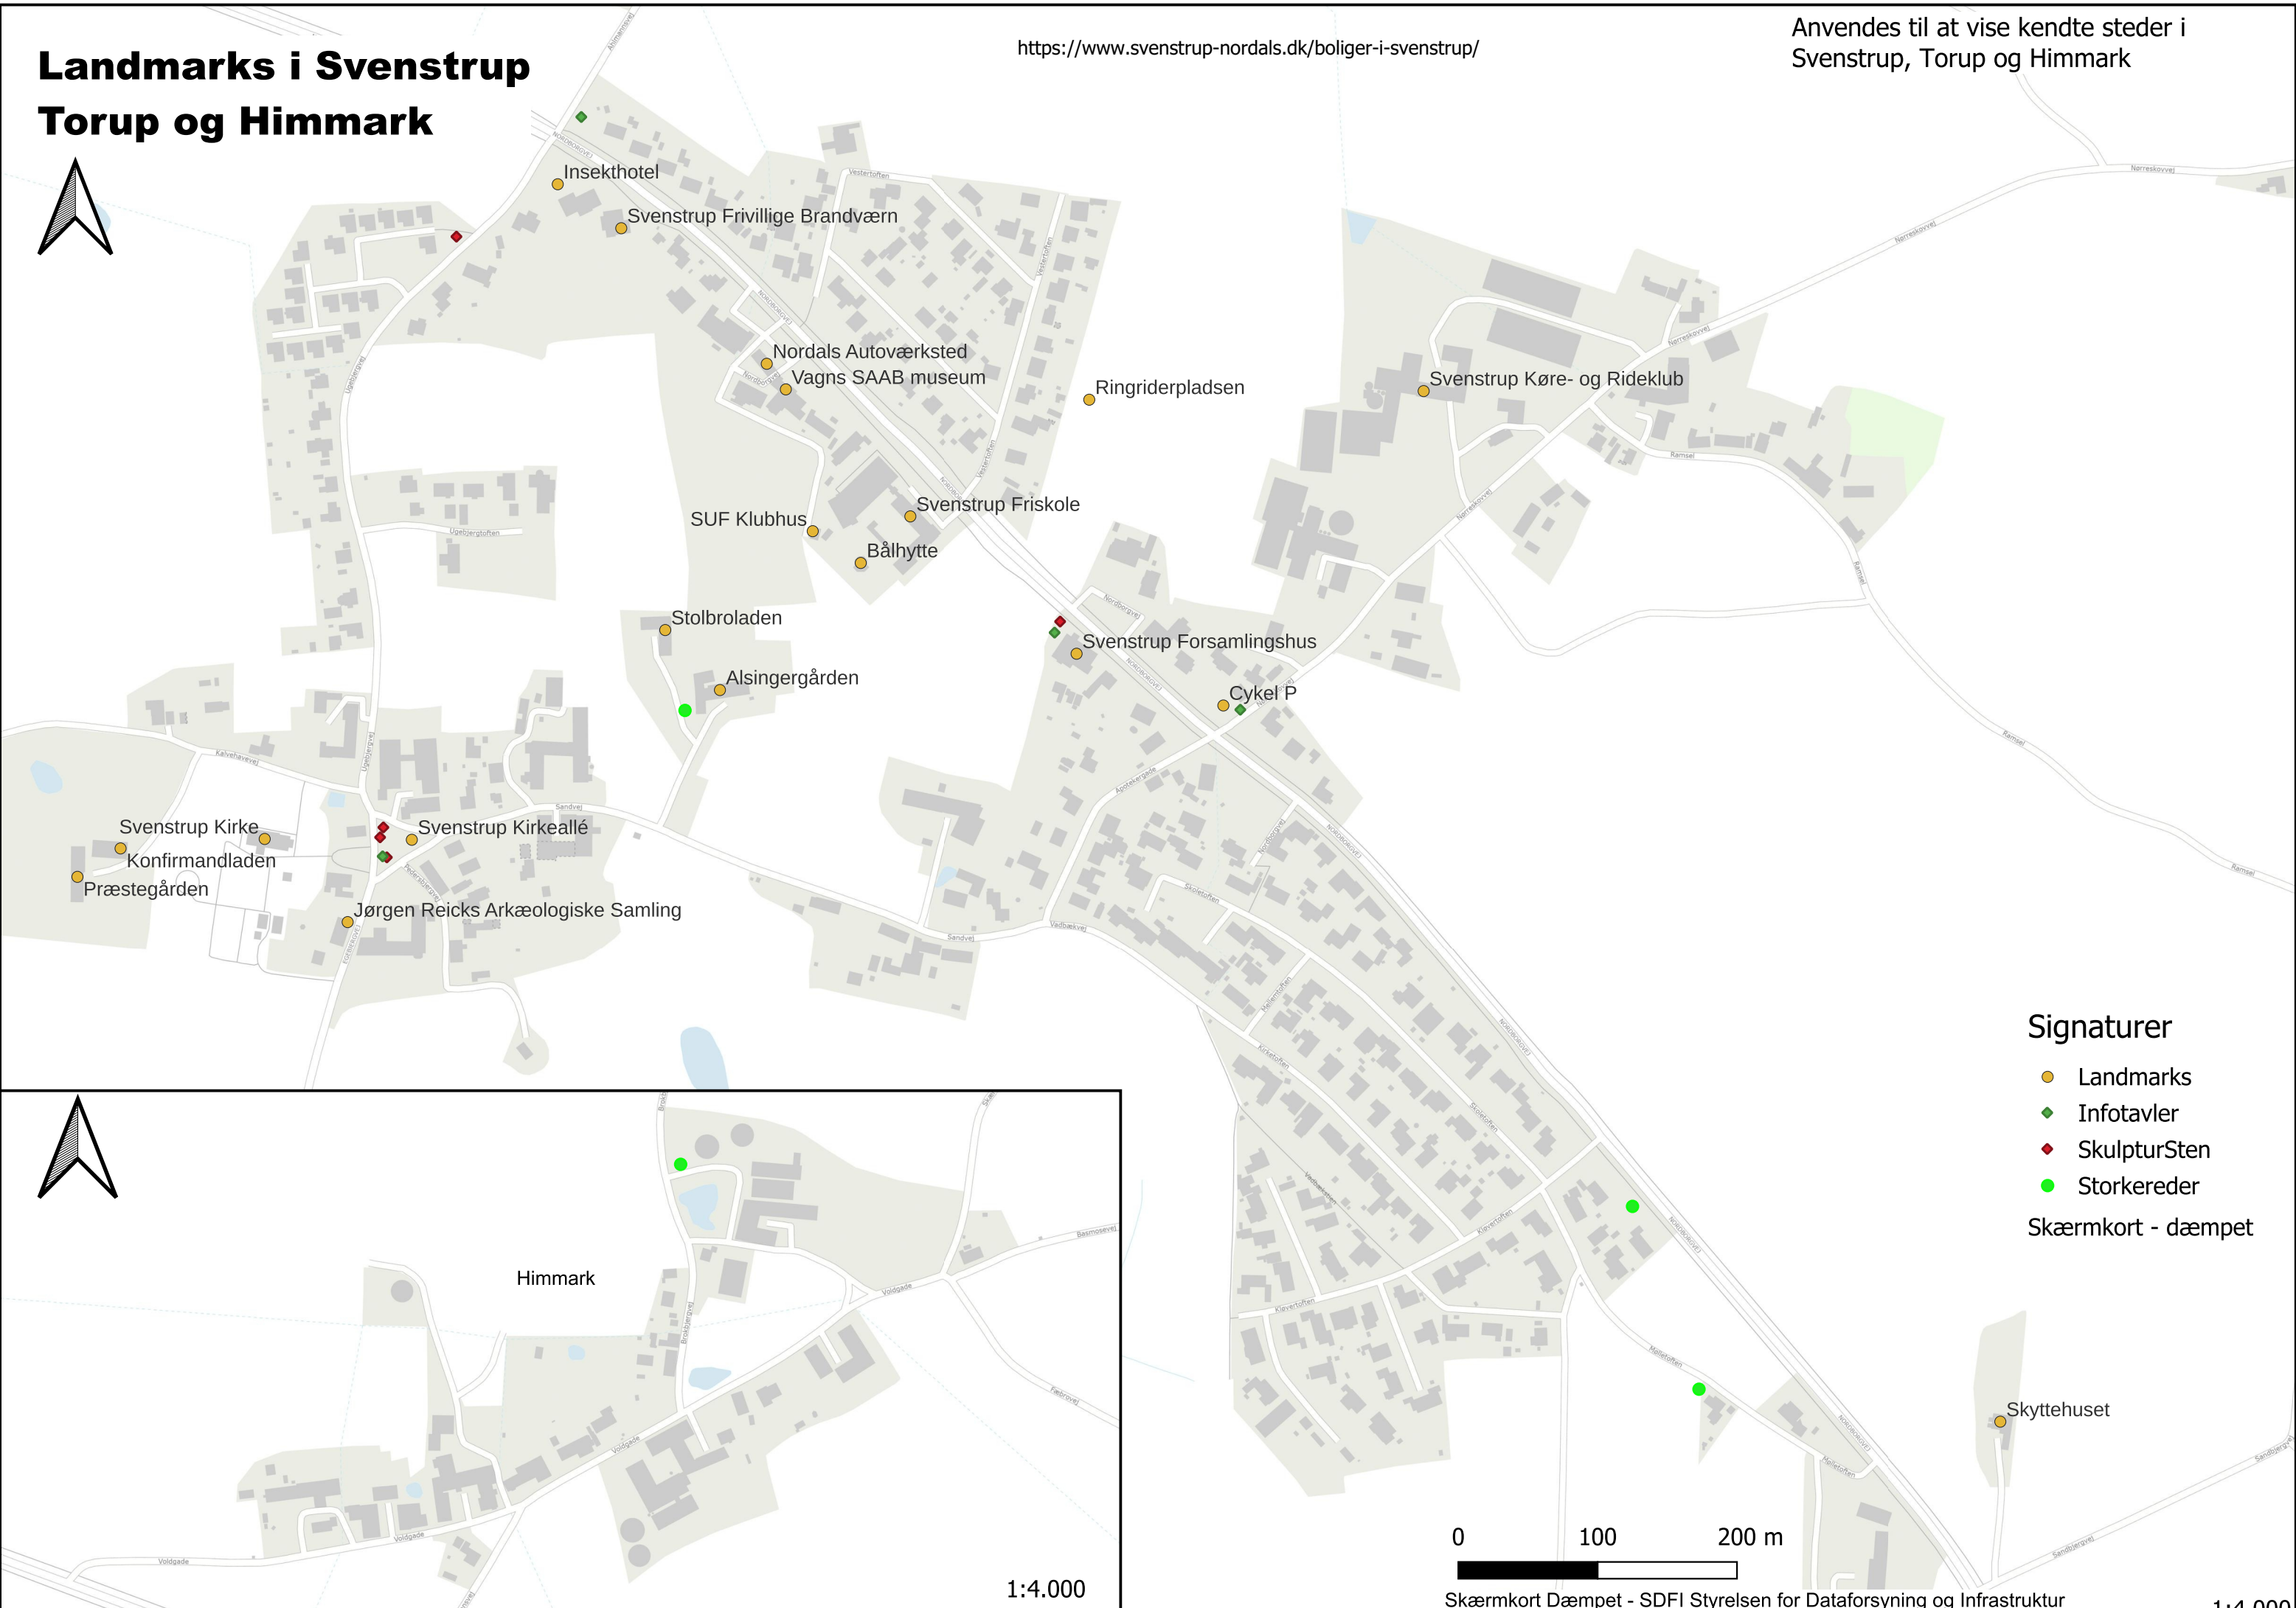

Landmarks i Svenstrup Torup og Himmark

<https://www.svenstrup-nordals.dk/boliger-i-svenstrup/>

Anvendes til at vise kendte steder i
Svenstrup, Torup og Himmark

Signaturer

- Landmarks
- Infotavler
- SkulpturSten
- Storkereder

Skærmkort - dæmpet

Himmark

0 100 200 m

Skærmkort Dæmpet - SDFI Styrelsen for Dataforsyning og Infrastruktur

1:4.000

1:4.000

21/04/2024