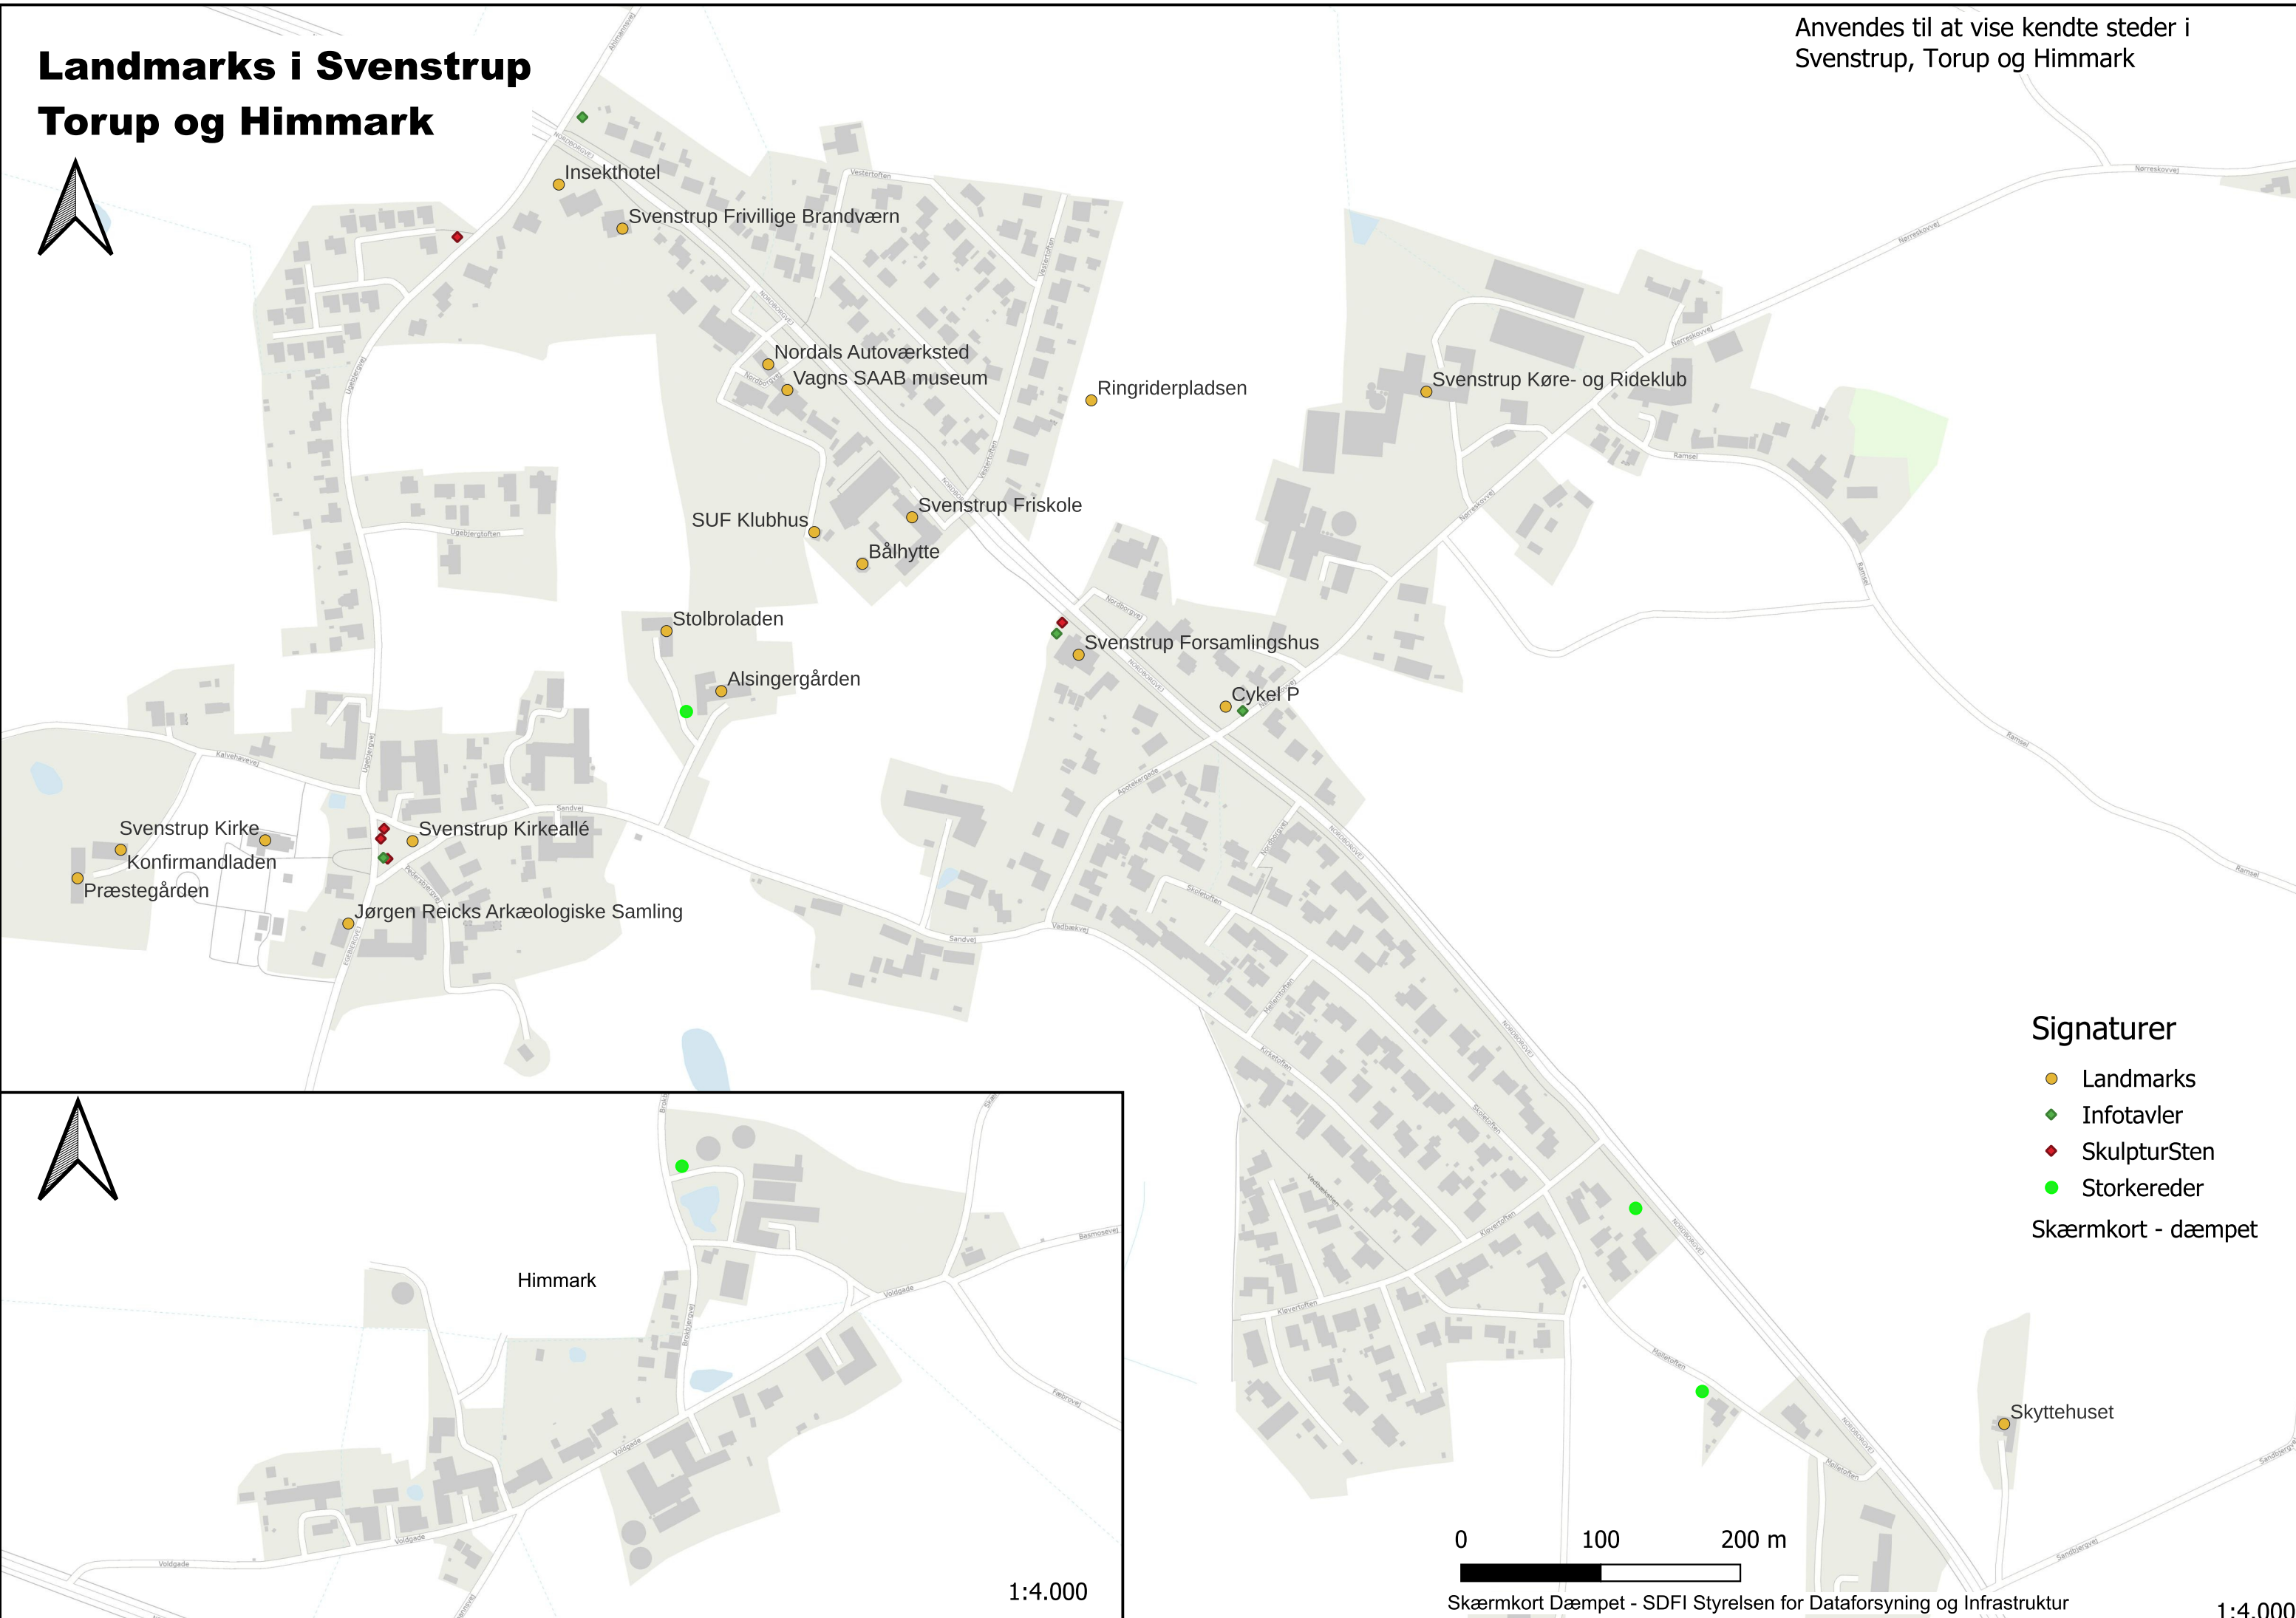

Landmarks i Svenstrup Torup og Himmark

Anvendes til at vise kendte steder i
Svenstrup, Torup og Himmark

Signaturer

- Landmarks
- Infotavler
- SkulpturSten
- Storkereder

Skærmbort - dæmpet

0 100 200 m

Skærmbort Dæmpet - SDFI Styrelsen for Dataforsyning og Infrastruktur

1:4.000

1:4.000

03/04/2024