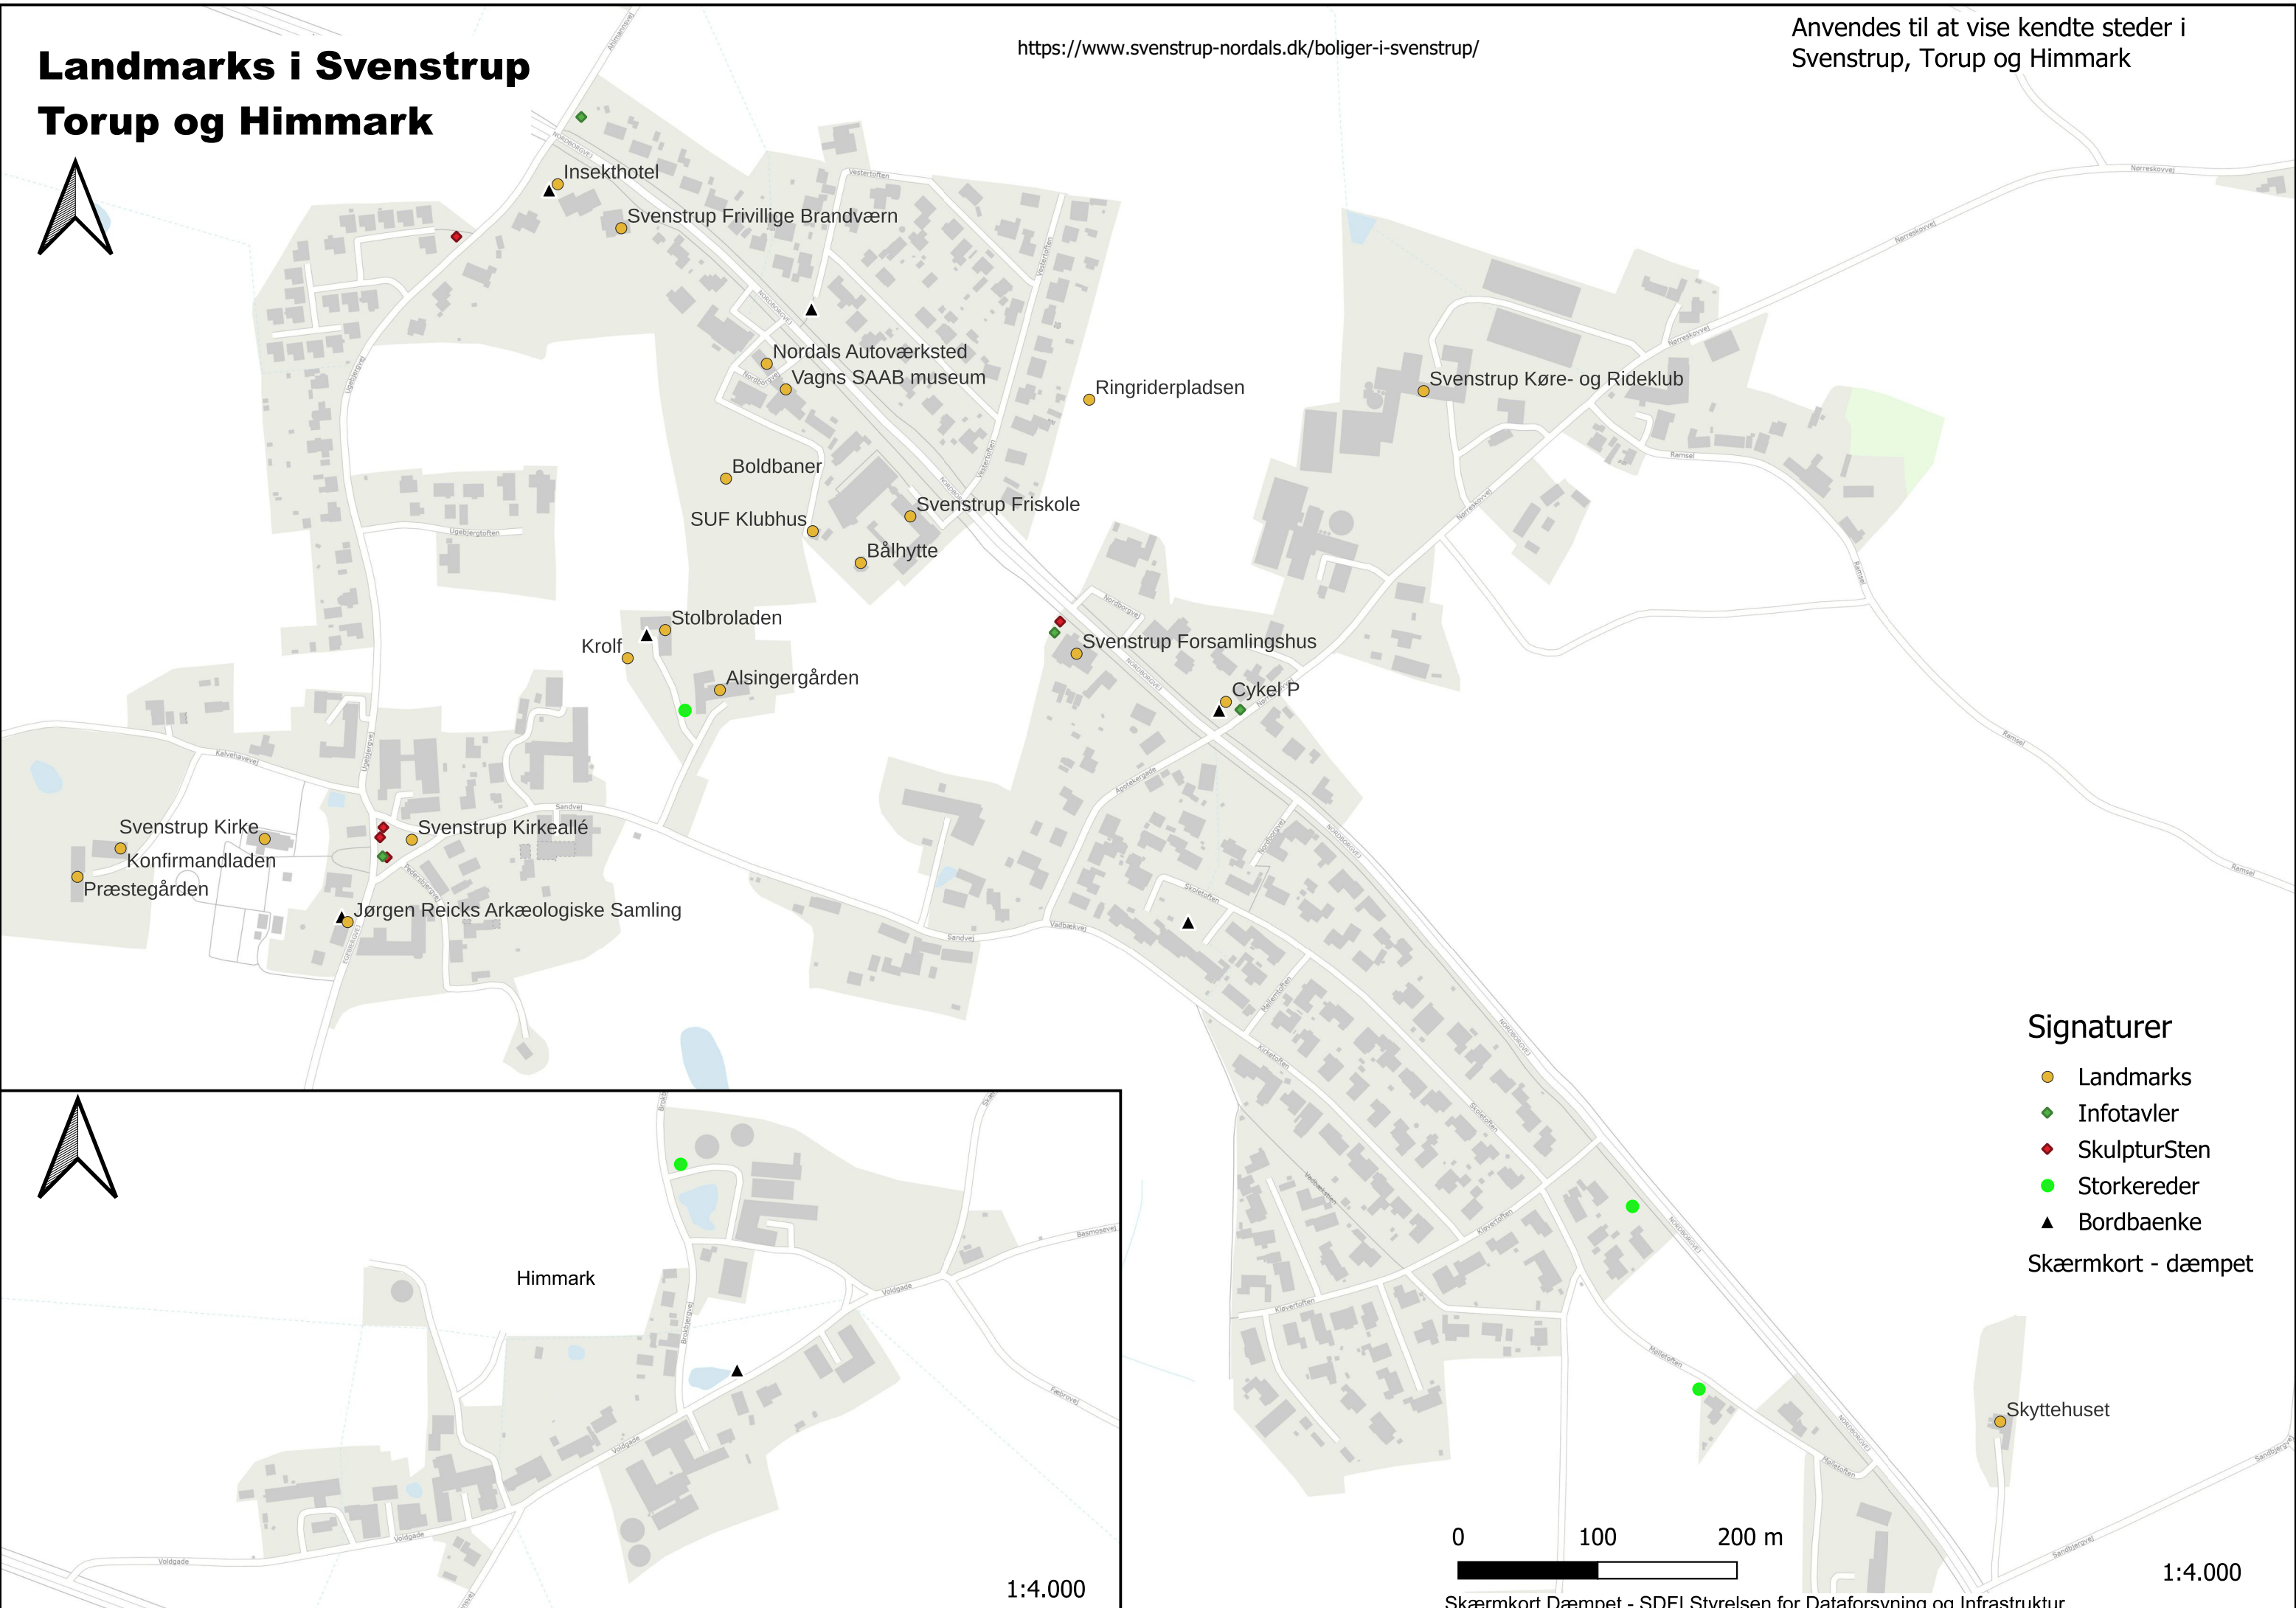

# Landmarks i Svenstrup Torup og Himmark

<https://www.svenstrup-nordals.dk/boliger-i-svenstrup/>

Anvendes til at vise kendte steder i  
Svenstrup, Torup og Himmark

## Signaturer

- Landmarks
- Infotavler
- SkulpturSten
- Storkereder
- Bordbaenke

Skærmkort - dæmpet

0 100 200 m

1:4.000

1:4.000

Skærmkort Dæmpet - SDFI Styrelsen for Dataforsyning og Infrastruktur

19/05/2024